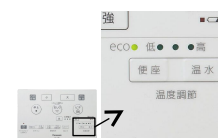

**ひとふき形状**  
これまで手が届きにくかったフチの裏側そのものをなくし、お掃除もらくらくです。

**お掃除水位モード**  
ボタンひとつで水位が下がるので、輪ジミのお掃除がカンタンに。(常時、水位を下げることはできません。)

省エネ

**ターントラップ洗浄方式**  
少ない水量(大洗浄5.7L)で水道代を年間約13,700円節約。洗浄時に排水栓が動く、当社独自の洗浄方式で、大幅な節水を実現しました。

※画像は標準タイプです。ターントラップ方式

**エコ設定**  
設定温度をおさえたエコモードなら、便座や温水の待機電力を削減して、消費電力をさらに約27%カット。

洗浄機能

**おしり洗浄(気泡入りスイングシャワー)**  
気泡を含んだ温水が揺れるので、しっかりと洗えます。

**ビデ洗浄**  
デリケートな温水シャワーがやや前方から後方にやさしく洗います。

**ダブルスイング/リズム洗浄**  
2つの出口からお湯がスイング。強弱を繰り返して適度に刺激を与えます。