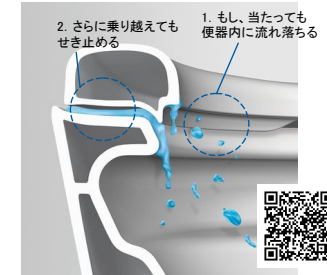

動画を  
チェック!

※画像はイメージです。組合せなどはお見積書をご確認ください。  
小物は付属しておりません。

アラウーノ専用手洗い

ボール：  
有機ガラス系素材

泡と新構造で汚れをおさえるトリプル汚れガード。

**ハネガード(手動)**  
泡のクッションをつくり、「トビハネヨゴレ」をおさえます。

**フチにあたってでもタレガード**  
フチの立ち上がり外に垂れ出るのをおさえます。

**座ってしたときはモレガード**  
「便座」と「便器」の巧みな合わせ技で漏れ出すのをおさえます。

特長

**ワイヤレスリモコン**  
チャイルドロック機能搭載。長押しするだけのカンタン操作で、いたずら等による誤動作を防ぎます。

**オート便器洗浄**  
立ち上がり約10秒後、自動で洗浄します。

お掃除しやすい工夫がたっぷり

**有機ガラス系新素材**  
水アカ汚れをしっかりとはじき割れやヒビ、キズにも強い素材です。

**激落ちバブル**  
トイレを流すたび、2種類の泡でしっかりと洗います。

**スパイラル水流**  
少ない水量(大洗浄5.7L)でパワフルに流します。

**ひとふき形状**  
これまで手が届きにくかったフチの裏側そのものをなくし、お掃除もらくらくです。

**お掃除水位モード**  
ボタンひとつで水位が下がるので、輪ジミのお掃除がカンタンに。(常時、水位を下げることはできません。)

省エネ

**ターントラップ洗浄方式**  
少ない水量(大洗浄5.7L)で水道代を年間約13,700円節約。洗浄時に排水栓が動く、当社独自の洗浄方式で、大幅な節水を実現しました。

**ツインノズル**  
おしり用とビデ用を別々にし、清潔性に配慮。使用前後に自動洗浄します。

オプション