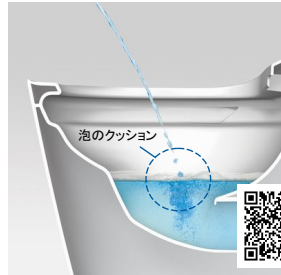

動画を  
チェック!

※画像はイメージです。組合せなどはお見積書をご確認ください。  
小物は付属しておりません。

アラウーノ専用手洗い

ボール：  
有機ガラス系素材

泡と新構造で汚れをおさえるトリプル汚れガード。

**ハネガード(手動)**  
泡のクッションをつくり、「トビハネヨゴレ」をおさえます。

**フチにあたってでもタレガード**  
フチの立ち上がり外に垂れ出るのをおさえます。

**座ってしたときはモレガード**  
「便座」と「便器」の巧みな合わせ技で漏れ出すのをおさえます。

特長

**ワイヤレスリモコン**  
チャイルドロック機能搭載。長押しするだけのカンタン操作で、いたずら等による誤動作を防ぎます。

**オート便器洗浄**  
立ち上がり約10秒後、自動で洗浄します。

お掃除しやすい工夫がたっぷり

**有機ガラス系新素材**  
水アカ汚れをしっかりとはじき割れやヒビ、キズにも強い素材です。

**激落ちバブル**  
トイレを流すたび、2種類の泡でしっかりと洗います。

**スパイラル水流**  
少ない水量(大洗浄5.7L)でパワフルに流します。

**ひとふき形状**  
これまで手が届きにくかったフチの裏側そのものをなくし、お掃除もらくらくです。

**お掃除水位モード**  
ボタンひとつで水位が下がるので、輪ジミのお掃除がカンタンに。(常時、水位を下げることはできません。)

省エネ

**ターントラップ洗浄方式**  
少ない水量(大洗浄5.7L)で水道代を年間約13,700円節約。洗浄時に排水栓が動く、当社独自の洗浄方式で、大幅な節水を実現しました。

※画像は標準タイプです。ターントラップ方式

**エコ設定**  
設定温度をおさえたエコモードなら、便座や温水の待機電力を削減して、消費電力をさらに約27%カット。

洗浄機能

**おしり洗浄(気泡入りスイングシャワー)**  
気泡を含んだ温水が揺れるので、しっかりと洗えます。

**ビデ洗浄**  
デリケートな温水シャワーがやや前方から後方にやさしく洗います。

**ダブルスイング/リズム洗浄**  
2つの出口からお湯がスイング。強弱を繰り返して適度に刺激を与えます。